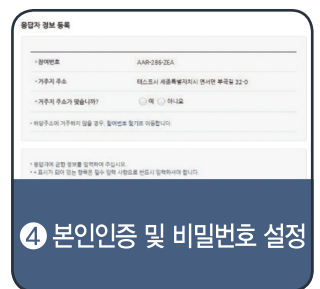

시군구
마크

통계청

받는 사람

참여번호

[Blank input fields for participation number]

[인터넷 홈페이지 접속 방법]

- 스마트폰으로 QR코드를 스캔하시면 홈페이지에 참여번호가 자동입력됩니다. (QR코드스캔을 위해 스마트폰 카메라, 다음 또는 네이버 앱 필요)
- 포털사이트에서 인구주택총조사를 검색·클릭하고, 참여번호를 입력합니다.
- 주소창에 census.go.kr를 입력·이동하고, 참여번호를 입력합니다.

스마트폰
(QR스캔)

1 안내문의 QR코드 스캔

2 로그인
(참여번호 자동입력)

3 본인인증 및 비밀번호 설정

스마트폰
(홈페이지)

1 인구주택총조사 홈페이지 접속
2 인터넷조사 참여하기 클릭

3 참여번호 입력

4 본인인증 및 비밀번호 설정

PC
(홈페이지)

1 인구주택총조사 홈페이지 접속
2 인터넷조사 참여하기 클릭

3 참여번호 입력

4 본인인증 및 비밀번호 설정

인구 센서스 100주년

제1차 시험조사

2025
Census

인구주택총조사
POPULATION AND HOUSING CENSUS