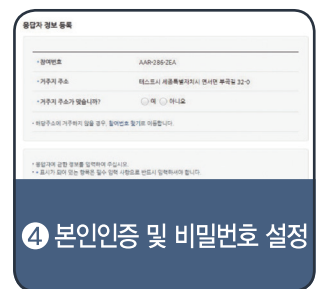

시군구  
마크

받는 사람

참여번호

[Blank input fields for participation number]

[인터넷 홈페이지 접속 방법]

- 스마트폰으로 QR코드를 스캔하시면 홈페이지에 참여번호가 자동입력됩니다. (QR코드스캔을 위해 스마트폰 카메라, 다음 또는 네이버 앱 필요)
- 포털사이트에서 인구주택총조사를 검색·클릭하고, 참여번호를 입력합니다.
- 주소창에 census.go.kr를 입력·이동하고, 참여번호를 입력합니다.

스마트폰  
(QR스캔)

1 안내문의 QR코드 스캔

2 로그인  
(참여번호 자동입력)

3 본인인증 및 비밀번호 설정

스마트폰  
(홈페이지)

1 인구주택총조사 홈페이지 접속  
2 인터넷조사 참여하기 클릭

3 참여번호 입력

4 본인인증 및 비밀번호 설정

PC  
(홈페이지)

1 인구주택총조사 홈페이지 접속  
2 인터넷조사 참여하기 클릭

3 참여번호 입력

4 본인인증 및 비밀번호 설정

인구 센서스 100주년

제1차 시험조사

2025  
Census

인구주택총조사  
POPULATION AND HOUSING CENSUS